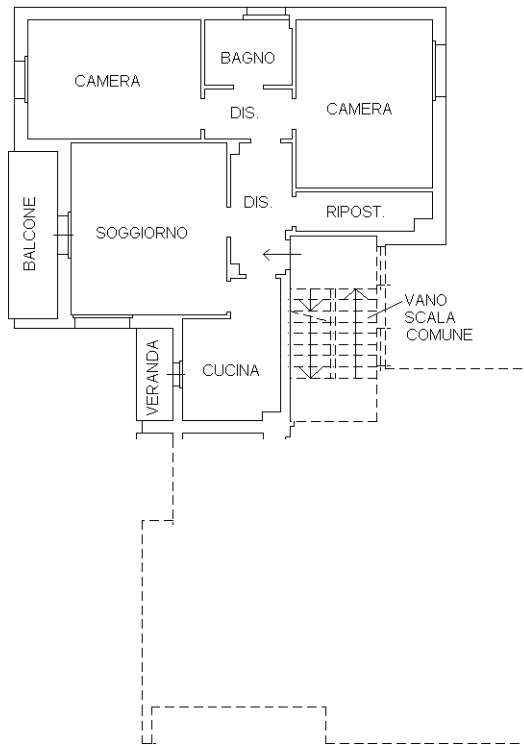

STRADA

STRADA

PIANO QUARTO

H: 2.80m