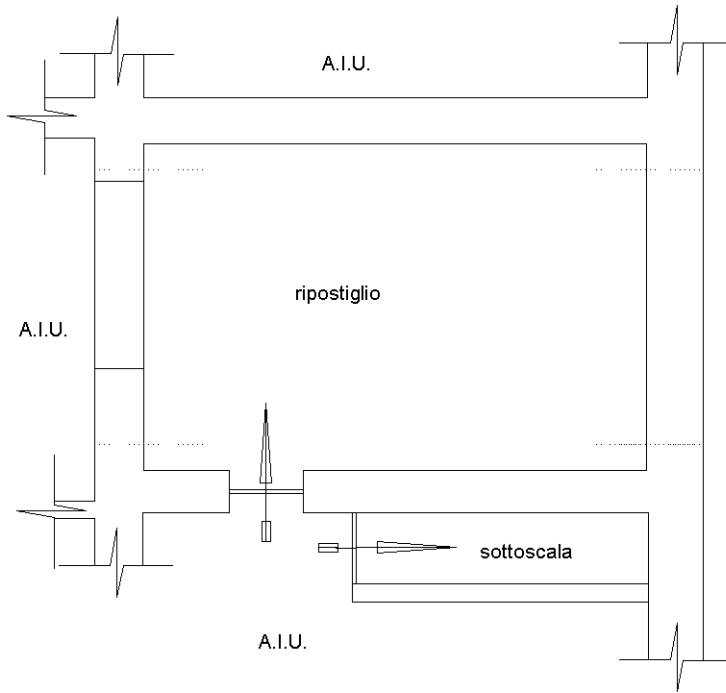

# PIANO INTERRATO

h min.1,12 - h max 2,21

NORD